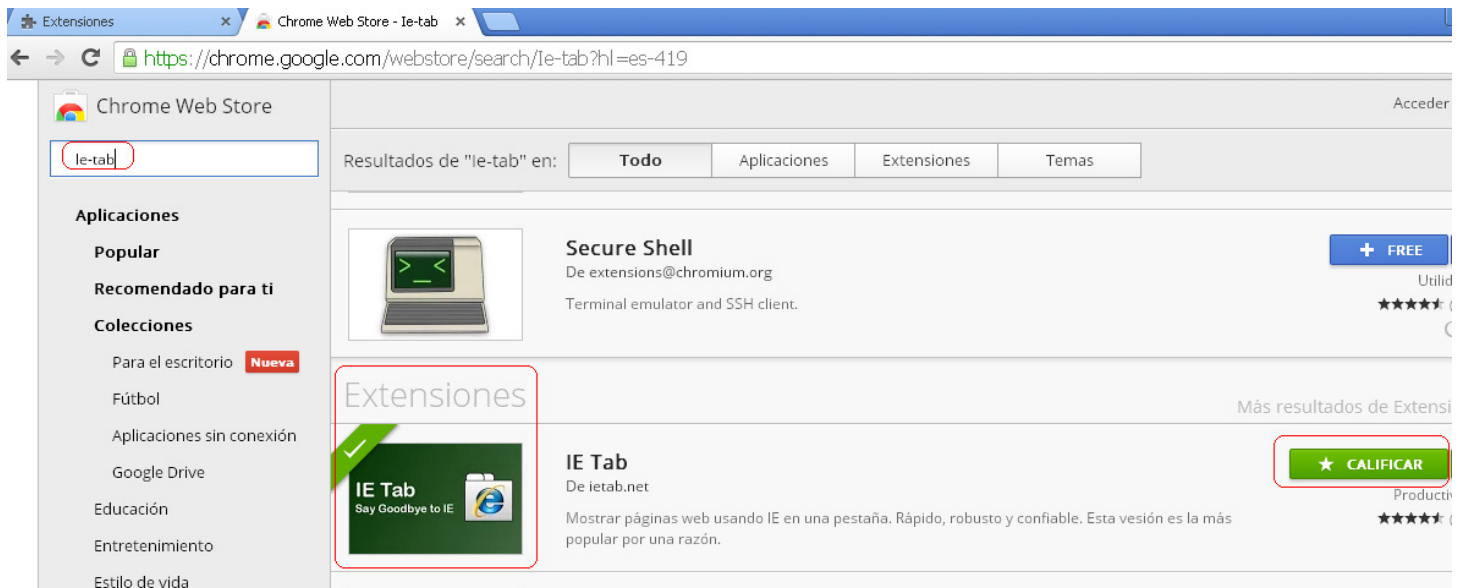

# Procedimiento acceso a internet por medio de CHROME

Ingresar a CHROME y luego ir a

- Ir a menú opciones
- Herramientas
- Extensiones

Al presionar extensiones se desplegara la siguiente imagen, presionar Obtener más extensiones.

En el buscador digitar IE-Tab y luego instalar dicha extensión

Una vez instalado abrir CHROME nuevamente y cada vez que quiera acceder a un DVR iTzumi debe presionar la extensión instalada y luego ingresar la dirección a la cual se quiere acceder en el buscador.