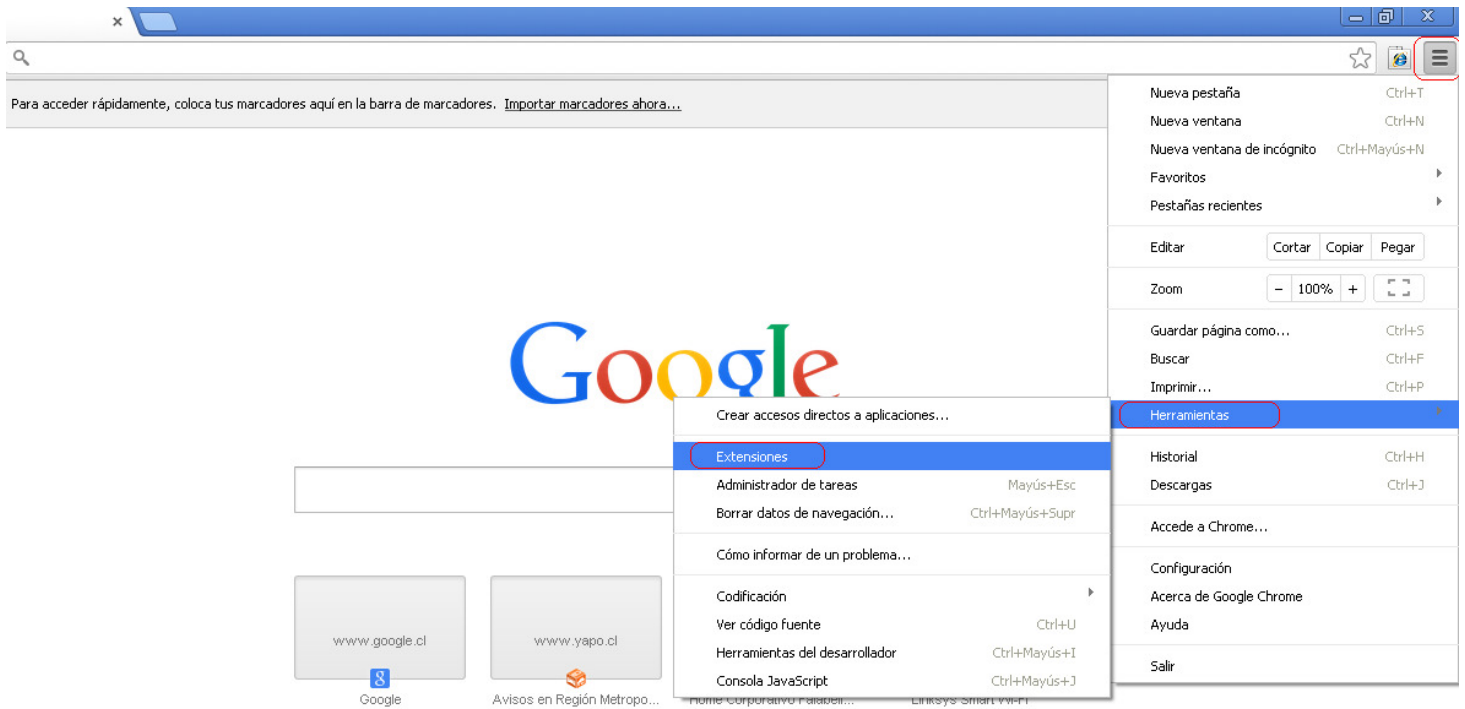

# Procedimiento acceso a internet por medio de CHROME

Ingresar a CHROME y luego ir a

- Ir a menú opciones
- Herramientas
- Extensiones

Al presionar extensiones se desplegara la siguiente imagen, presionar Obtener más extensiones.

En el buscador digitar IE-Tab y luego instalar dicha extensión

Una vez instalado abrir CHROME nuevamente y cada vez que quiera acceder a un DVR iTzumi debe presionar la extensión instalada y luego ingresar la dirección a la cual se quiere acceder en el buscador.